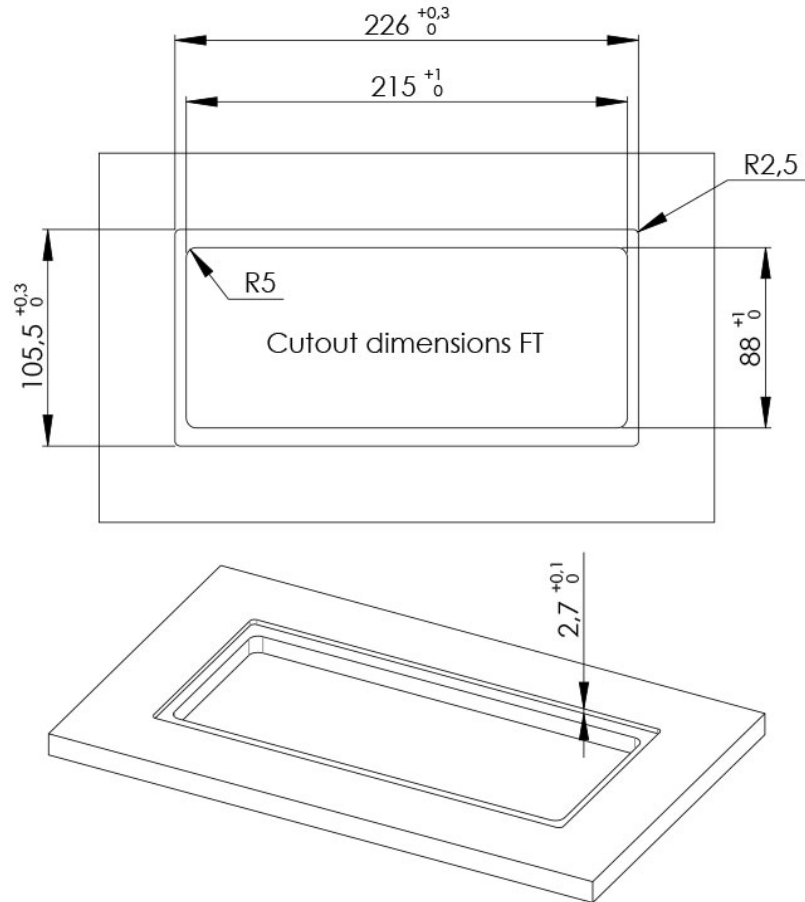

Reverse - Vintage

Regleta de enchufes de encastre

Código: 8000 117

Enchufes push de acero inoxidable Vintage para encastrar sobre la encimera -2 enchufes Schuko -1 puerto USB para cargar

CARACTERÍSTICAS

DETALLES

Material Acero inoxidable AISI 304

Texture Vintage

Hueco de encastre 215x88 mm

Notas: Es aconsejable mantener una distancia de 40 cm de niveles o placas de cocción (índice de protección IP20)

DIBUJOS TÉCNICOS