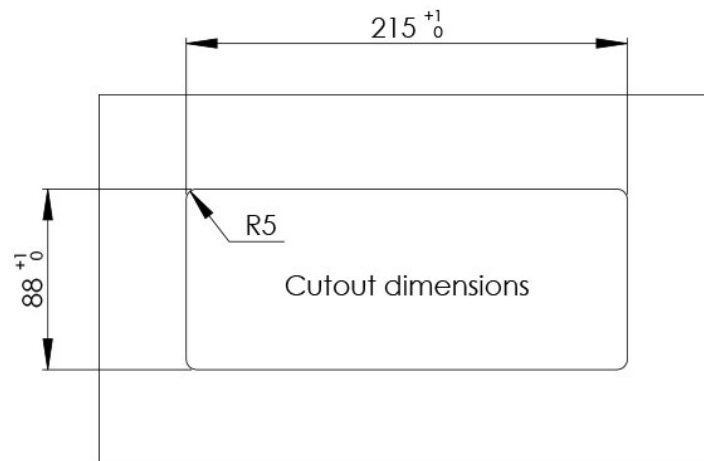

Material Acero inoxidable AISI 304

Texture Vintage

Hueco de encastre 215x88 mm

Notas: Es aconsejable mantener una distancia de 40 cm de niveles o placas de cocción (índice de protección IP20)

DIBUJOS TÉCNICOS