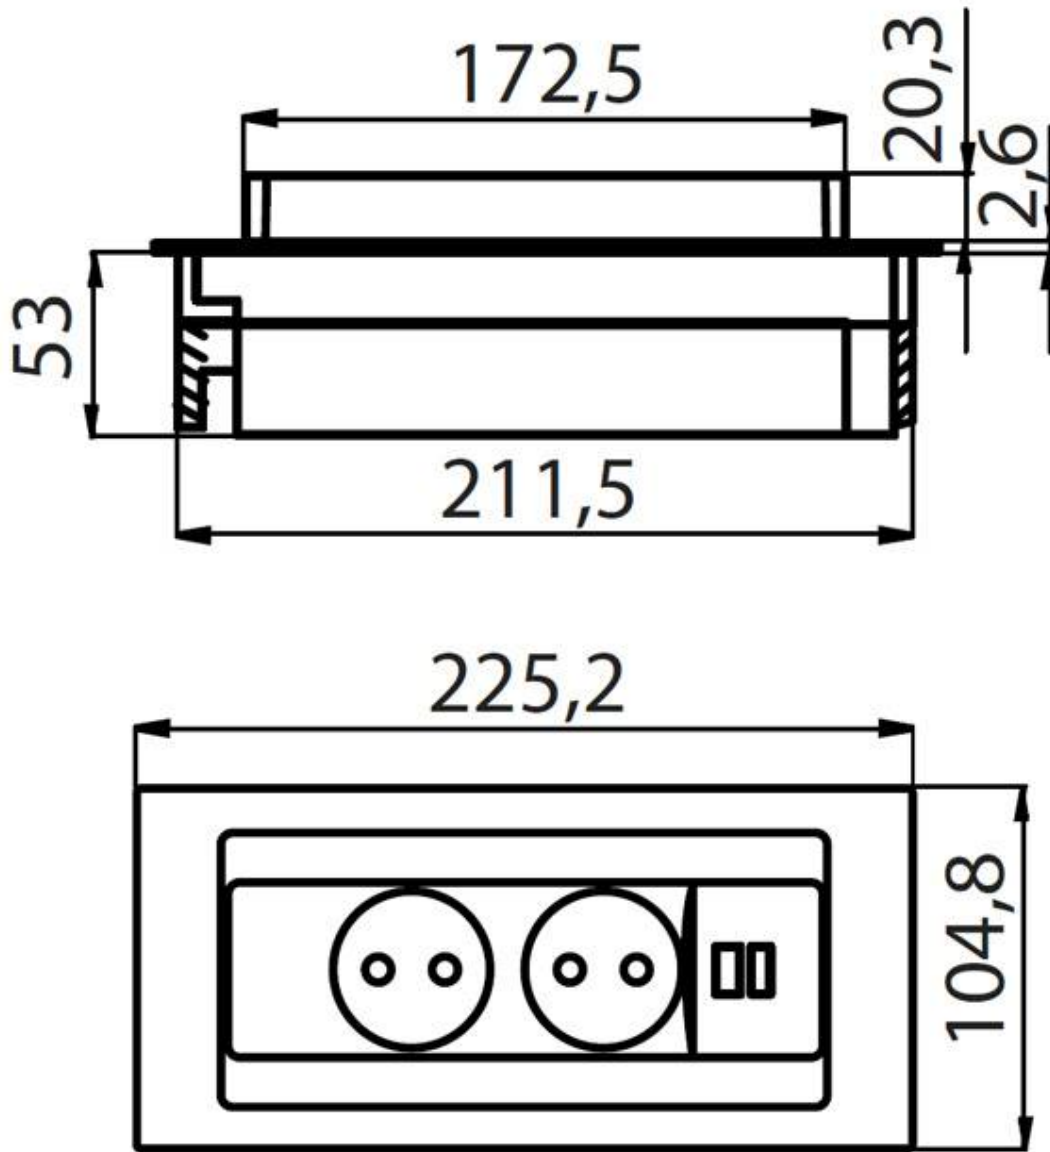

Reverse - Vintage

Regleta de enchufes de encastre

Código: 8000 117

Enchufes push de acero inoxidable Vintage para encastrar sobre la encimera -2 enchufes Schuko -1 puerto USB para cargar

CARACTERÍSTICAS

DETALLES

Material Acero inoxidable AISI 304

Texture Vintage

Hueco de encastre 215x88 mm

Notas: Es aconsejable mantener una distancia de 40 cm de niveles o placas de cocción (índice de protección IP20)

DIBUJOS TÉCNICOS